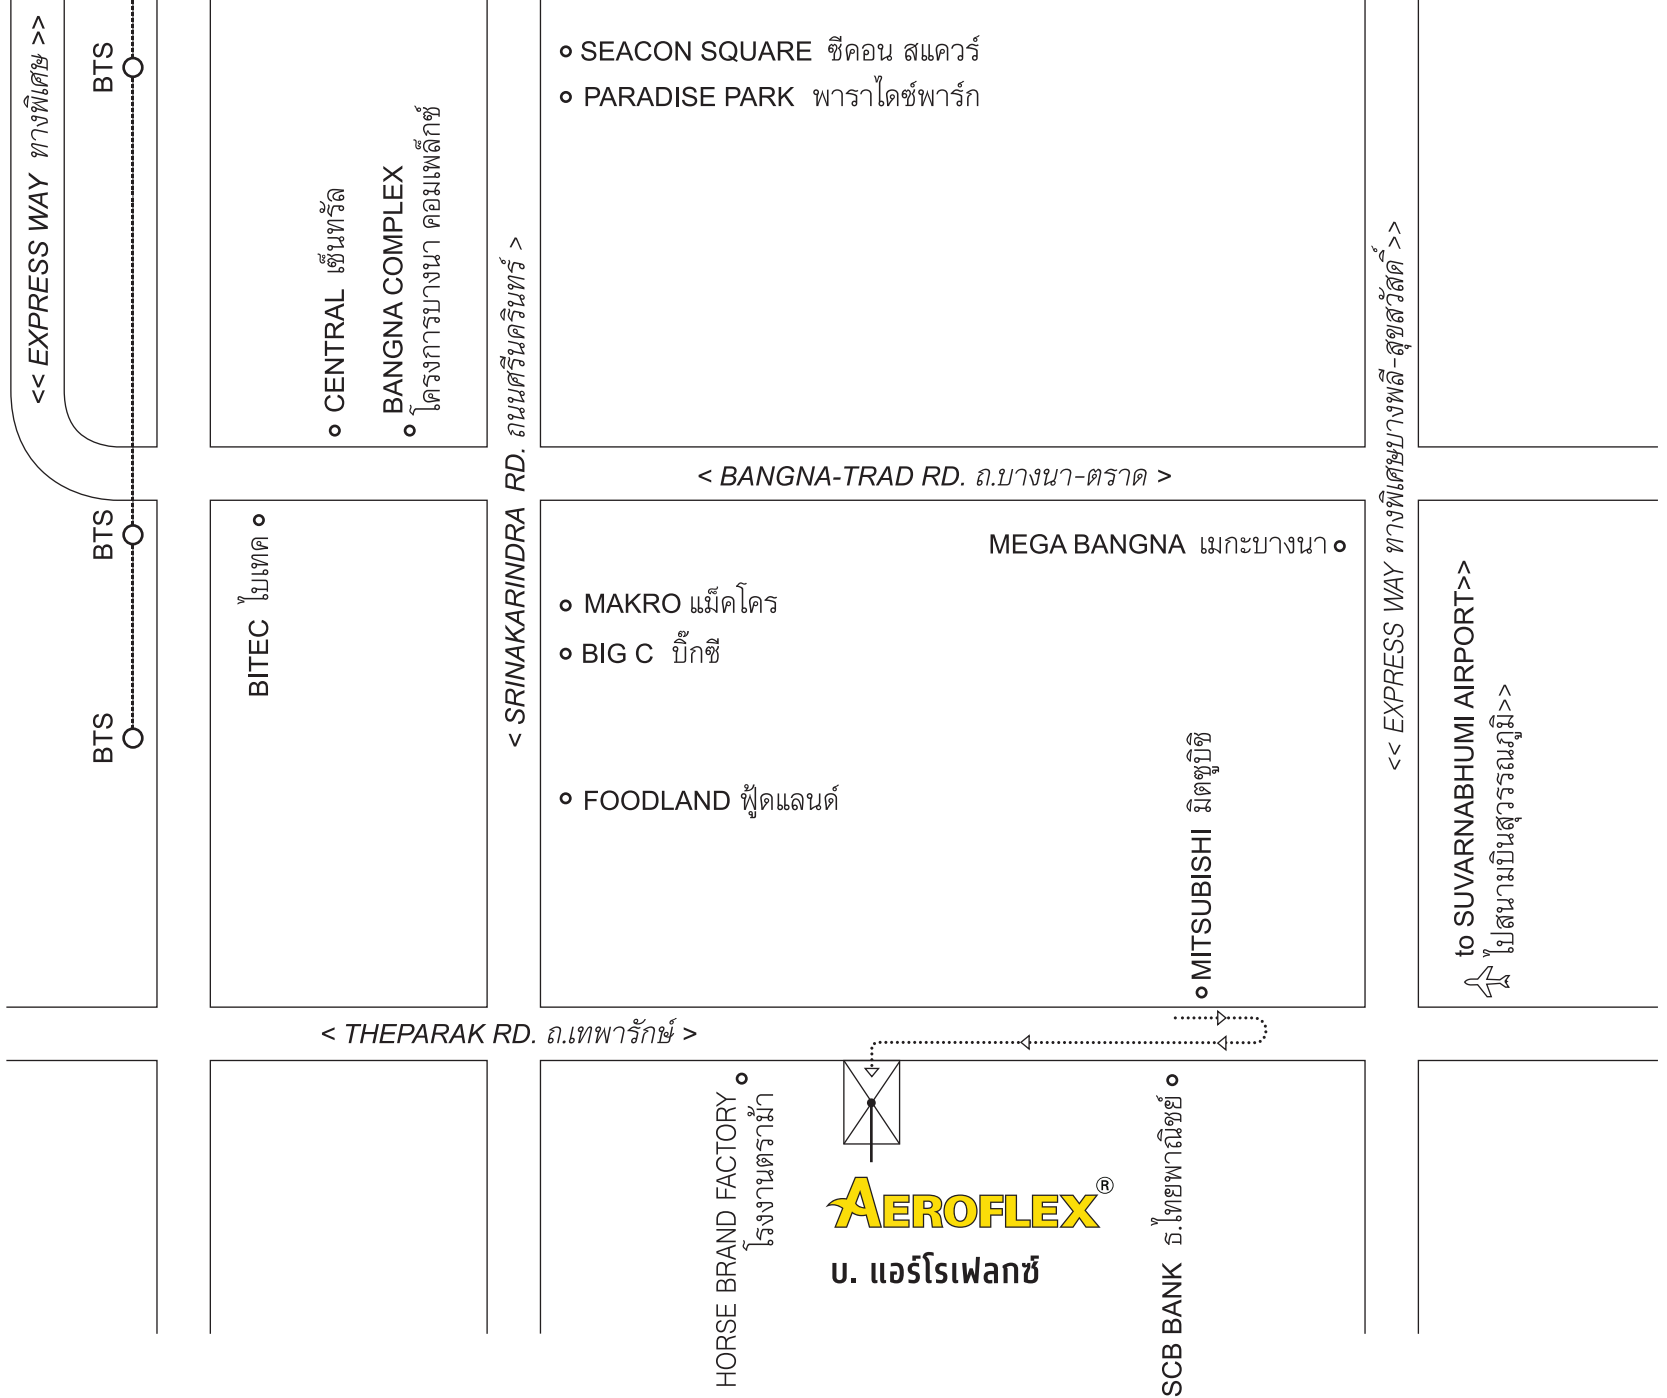

บริษัท แอร์โรเฟล็กซ์ จำกัด
AEROFLEX CO., LTD.
www.aeroflex.co.th

Office: 770 ถ.เทพารักษ์
ต.เทพารักษ์
อ.เมืองฯ
สมุทรปราการ 10270
ประเทศไทย

770 Theparak Rd.,
Theparak Sub-District,
Mueang District,
Samut Prakan 10270
Thailand

T. +66(0)2 383 6599
F. +66(0)2 383 6533

*this map is designed for less ink usage.
แผนที่นี้ถูกออกแบบให้ใช้หมึกพิมพ์น้อย

<< EXPRESS WAY ทางพิเศษ >>
BTS
BTS

BITEC ไบเทค
BTS
BTS

HORSE BRAND FACTORY โรงงานตราม้า
SCB BANK บ.ไทยพาณิชย์

◦ CENTRAL เซ็นทรัล
◦ BANGNA COMPLEX โครงการบางนา คอมเพล็กซ์

◦ MAKRO แม็คโคร
◦ BIG C บิ๊กซี
◦ FOODLAND ฟู้ดแลนด์

< SRINAKHARINDRA RD. ถนนศรีนครินทร์ >
◦ SEACON SQUARE ซีคอน สแควร์
◦ PARADISE PARK พาราไดซ์พาร์ค

< BANGNA-TRAD RD. ถ.บางนา-ตราด >
MEGA BANGNA เมกะบางนา
◦ MITSUBISHI มิตซูบิชิ

<< EXPRESS WAY ทางพิเศษบางพลี-สุขสวัสดิ์ >>

<< EXPRESS WAY ทางพิเศษบางพลี-สุขสวัสดิ์ >>
to SUVARNABHUMI AIRPORT >>
ไปสนามบินสุวรรณภูมิ >>